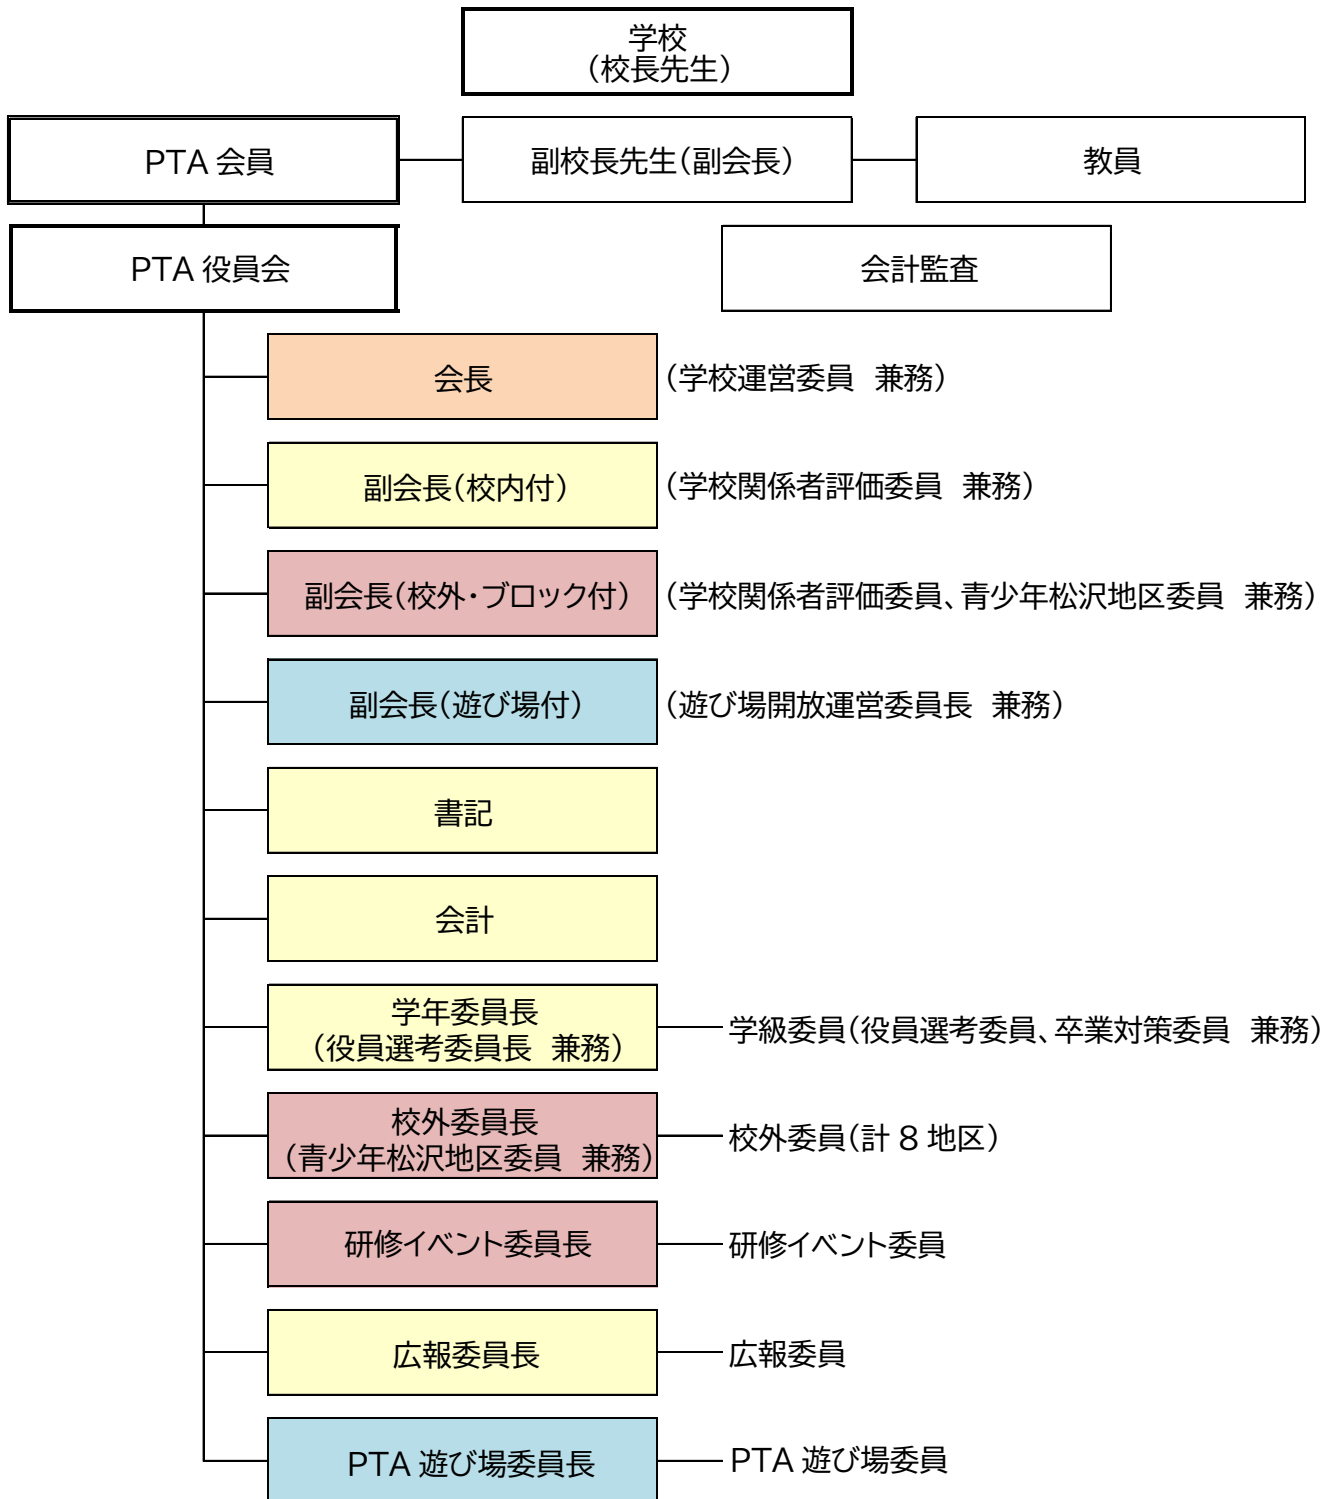

赤堤小学校 PTA 組織図

令和6年5月28日改訂

委員選出

- 学級委員、イベント研修委員、広報委員は各委員会の委員長が活動に必要なと判断した定数を満たす人数を選出する。
- 校外委員は、各地区2名以上を選出する。
- PTA 遊び場委員は1学級より2名もしくは全校で36名を選出する。