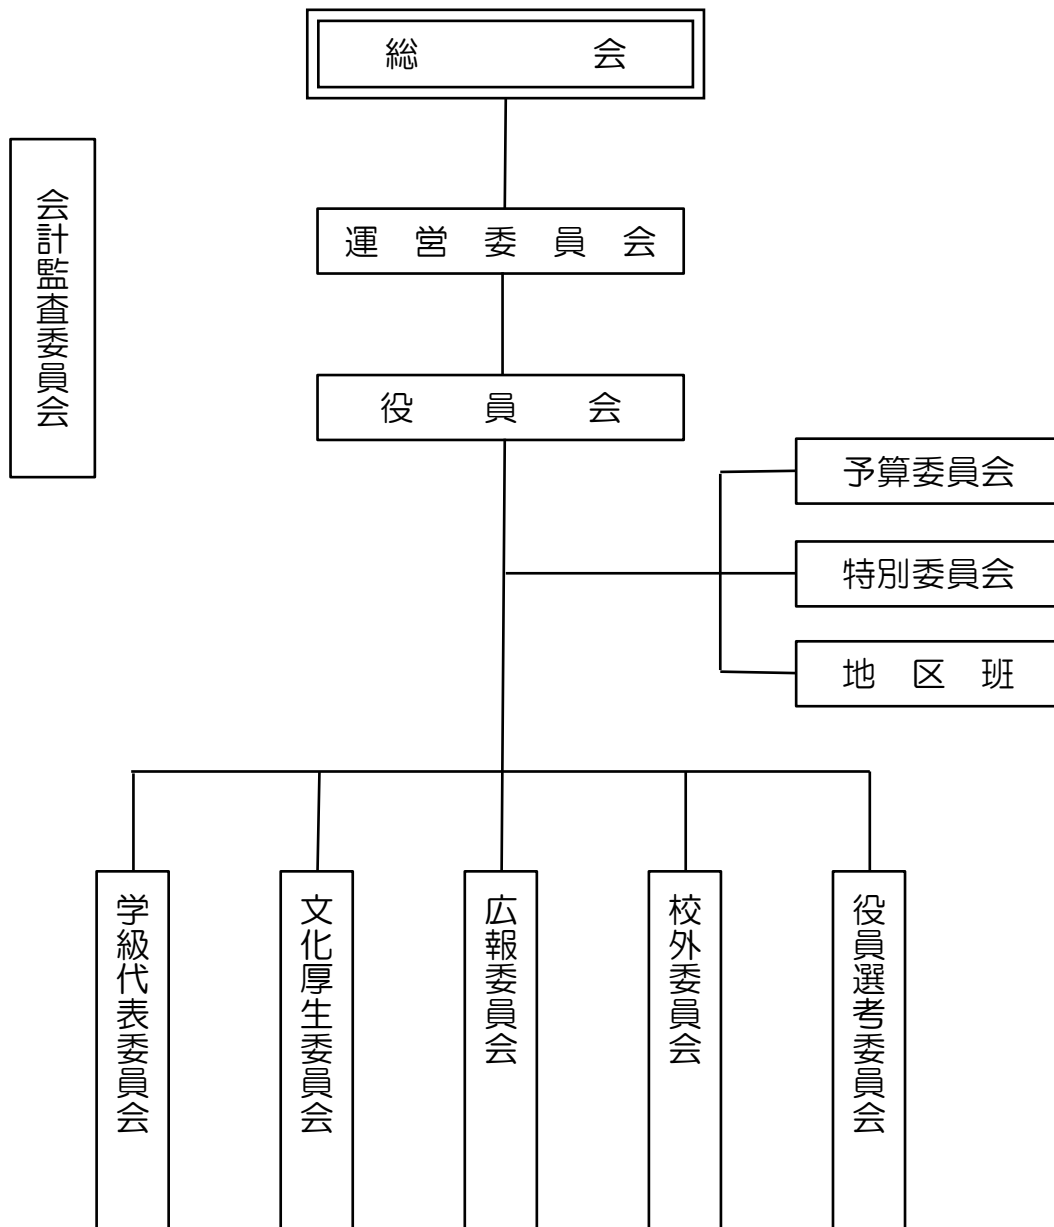

烏山小学校PTA組織図

令和3年4月1日現在