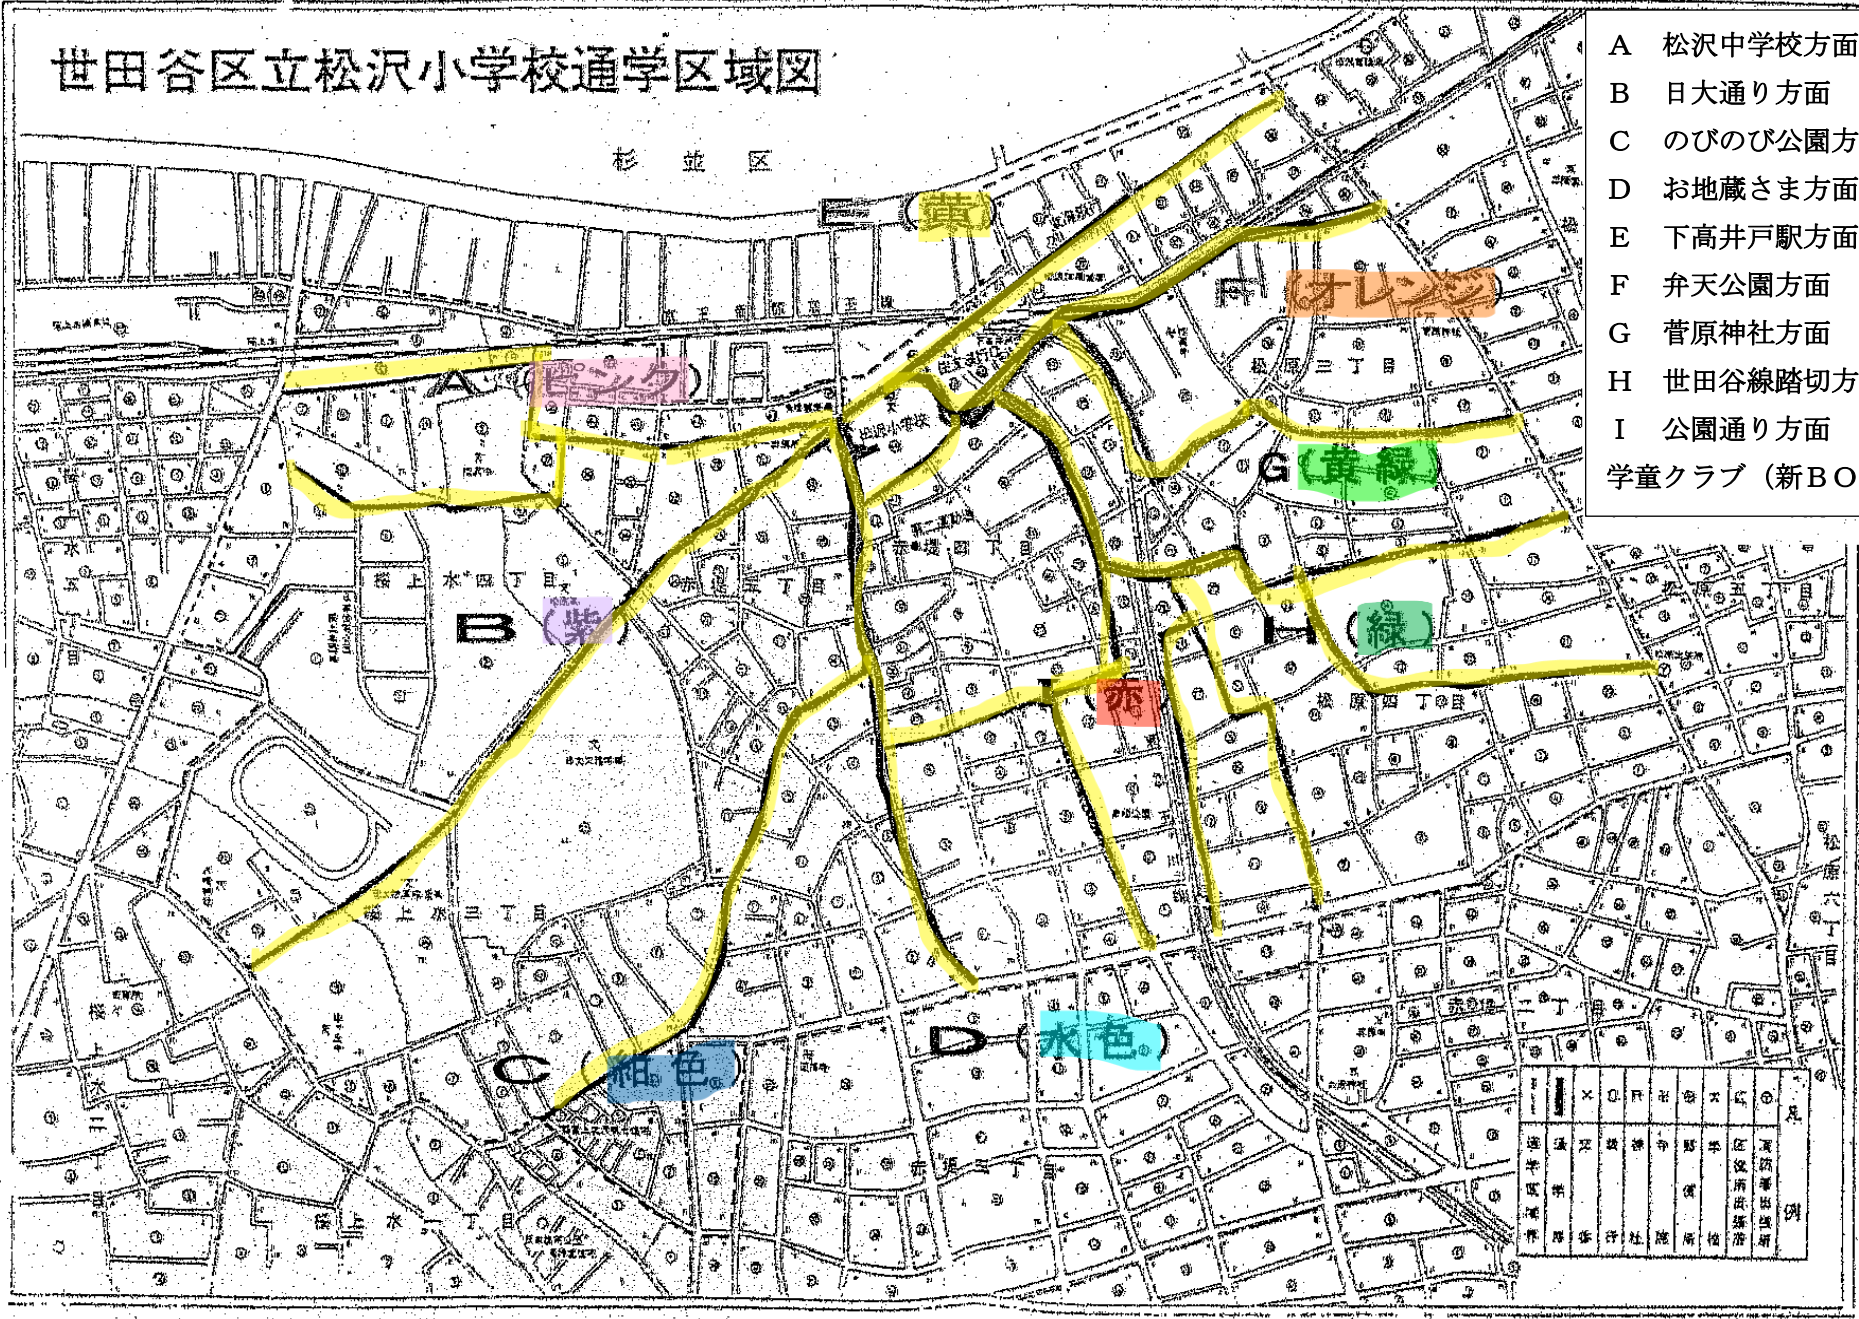

# 世田谷区立松沢小学校通学区域図

杉並区

- A 松沢中学校方面 ピンク
- B 日大通り方面 紫
- C のびのび公園方面 紺色
- D お地蔵さま方面 水色
- E 下高井戸駅方面 黄色
- F 弁天公園方面 オレンジ
- G 菅原神社方面 黄緑
- H 世田谷線踏切方面 緑
- I 公園通り方面 赤
- 児童クラブ (新BOP) 白

凡例	○	児童クラブ
	●	児童クラブ
	×	児童クラブ
	△	児童クラブ
	◇	児童クラブ
	▽	児童クラブ
	○	児童クラブ
	●	児童クラブ
	×	児童クラブ
	△	児童クラブ
	◇	児童クラブ
	▽	児童クラブ