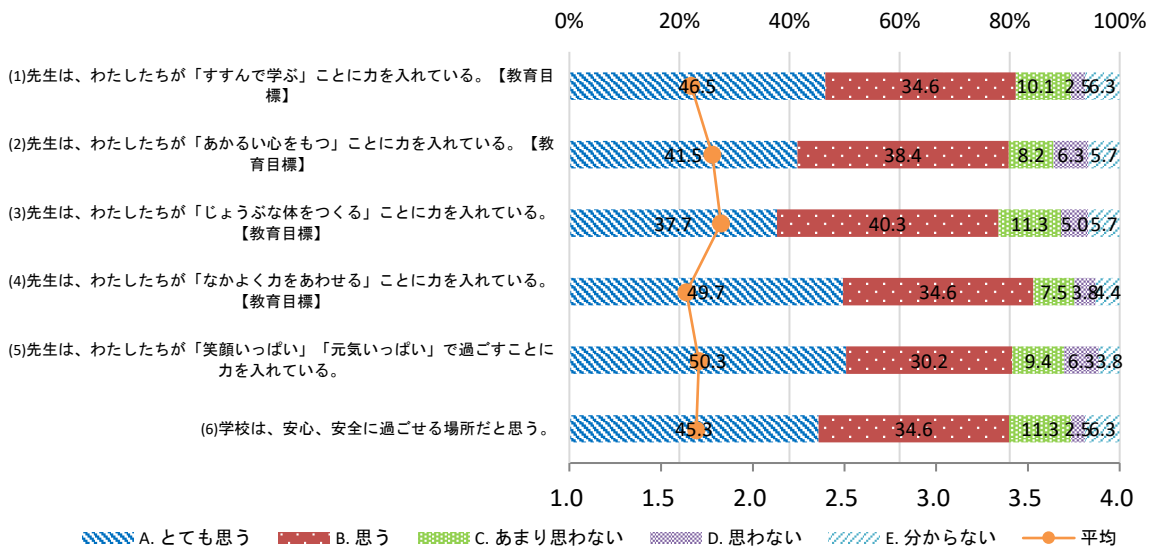

R7 児童(5・6年)

1 学習について

2 授業について

3 学校が大事にしていることについて

4 学校での生活について

5 その他について

R7 保護者

1 授業について

2 学校が大事にしていることについて

3 学校での生活について

4 その他について

R7 地域

1 尾山台小学校 全般について