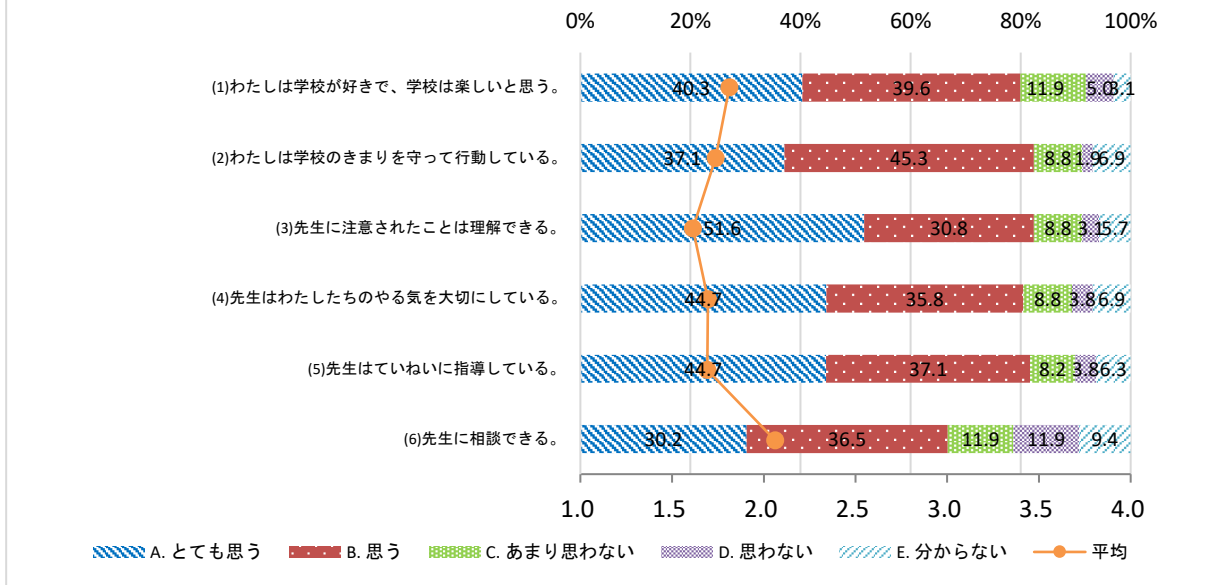

R7 児童(5・6年)

1 学習について

2 授業について

3 学校が大事にしていることについて

4 学校での生活について

5 その他について

R7 保護者

1 授業について

2 学校が大事にしていることについて

3 学校での生活について

4 その他について

R7 地域

1 尾山台小学校 全般について