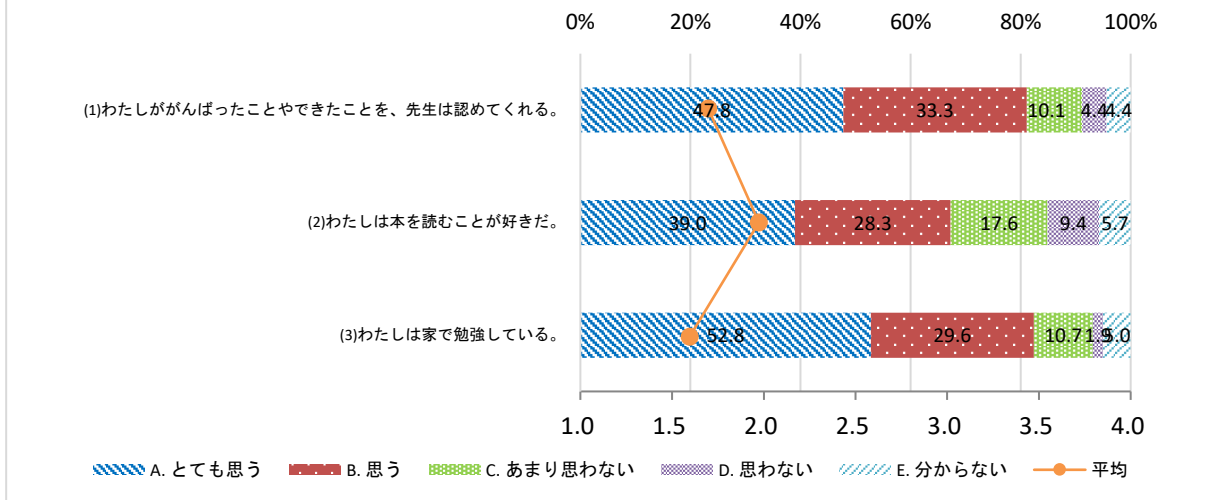

R7 児童(5・6年)

1 学習について

2 授業について

3 学校が大事にしていることについて

4 学校での生活について

5 その他について

R7 保護者

1 授業について

2 学校が大事にしていることについて

3 学校での生活について

4 その他について

R7 地域

1 尾山台小学校 全般について