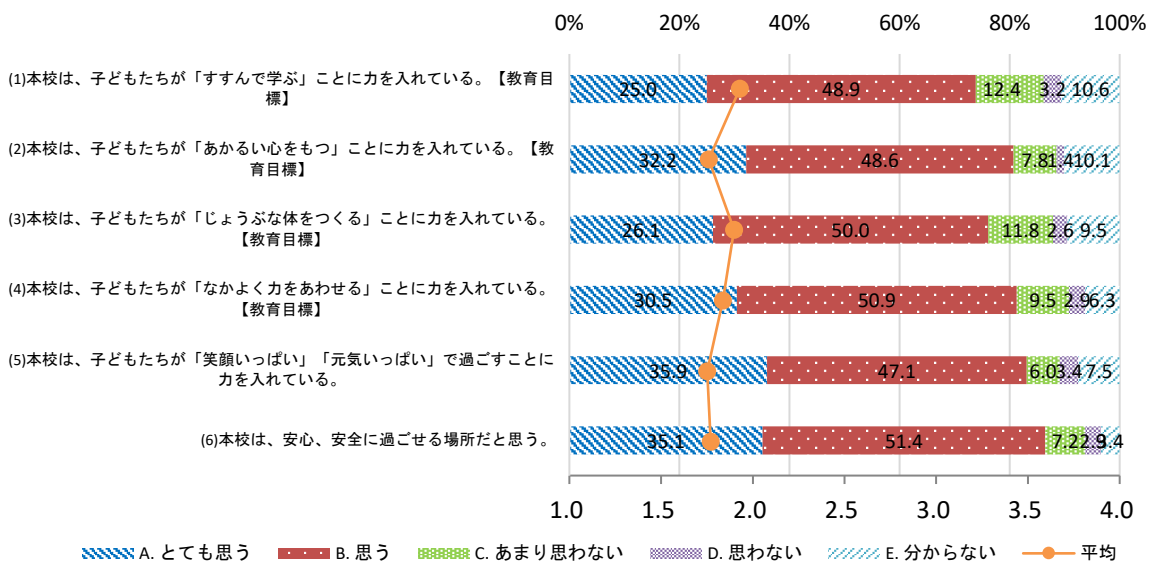

R7 児童(5・6年)

1 学習について

2 授業について

3 学校が大事にしていることについて

4 学校での生活について

5 その他について

R7 保護者

1 授業について

2 学校が大事にしていることについて

3 学校での生活について

4 その他について

R7 地域

1 尾山台小学校 全般について