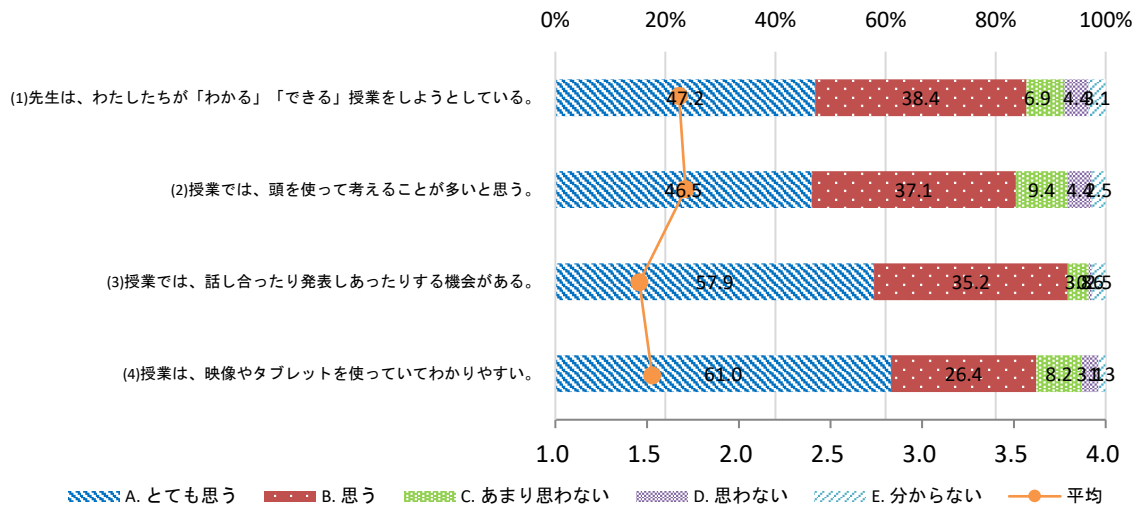

R7 児童(5・6年)

1 学習について

2 授業について

3 学校が大事にしていることについて

4 学校での生活について

5 その他について

R7 保護者

1 授業について

2 学校が大事にしていることについて

3 学校での生活について

4 その他について

R7 地域

1 尾山台小学校 全般について