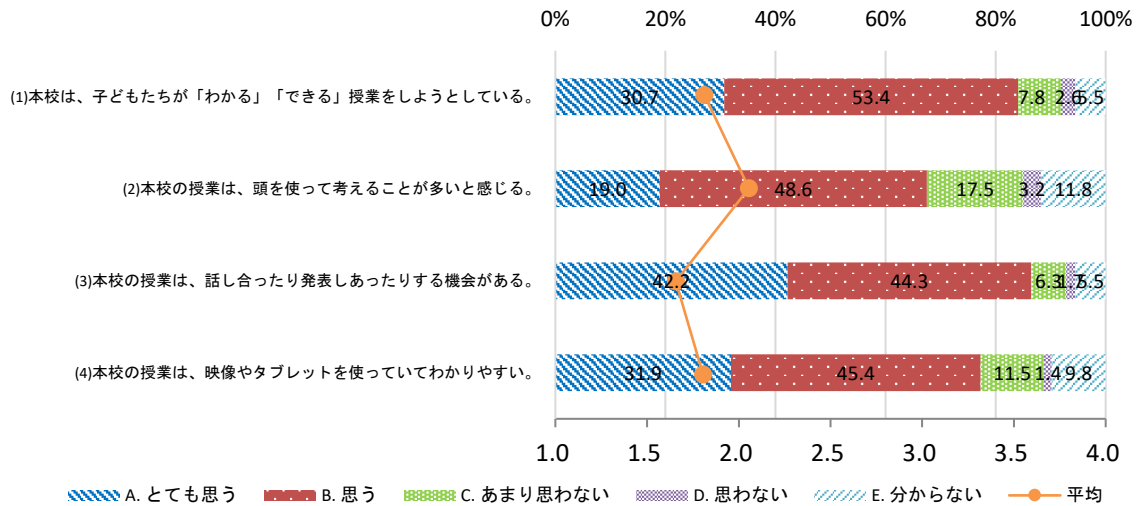

R7 児童(5・6年)

1 学習について

2 授業について

3 学校が大事にしていることについて

4 学校での生活について

5 その他について

R7 保護者

1 授業について

2 学校が大事にしていることについて

3 学校での生活について

4 その他について

R7 地域

1 尾山台小学校 全般について