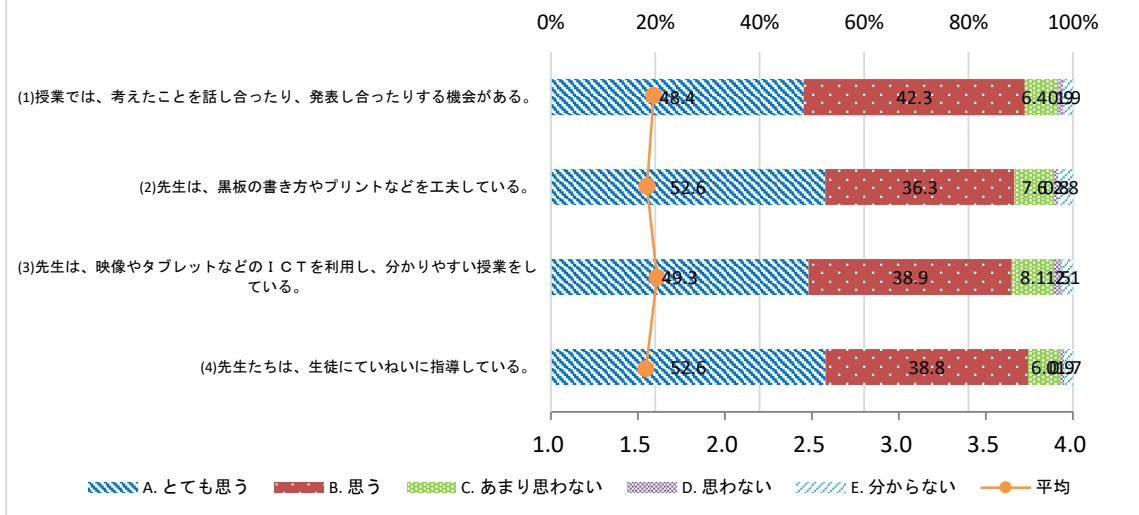

生徒アンケートの回答分布と平均(砦中学校 生徒全体)

1 学習について

2 学習指導について

3 学校行事(運動会、学発など)について

生徒アンケートの回答分布と平均(砦中学校 生徒全体)

4 部活動について

5 生徒指導・キャリア教育について

6 その他について