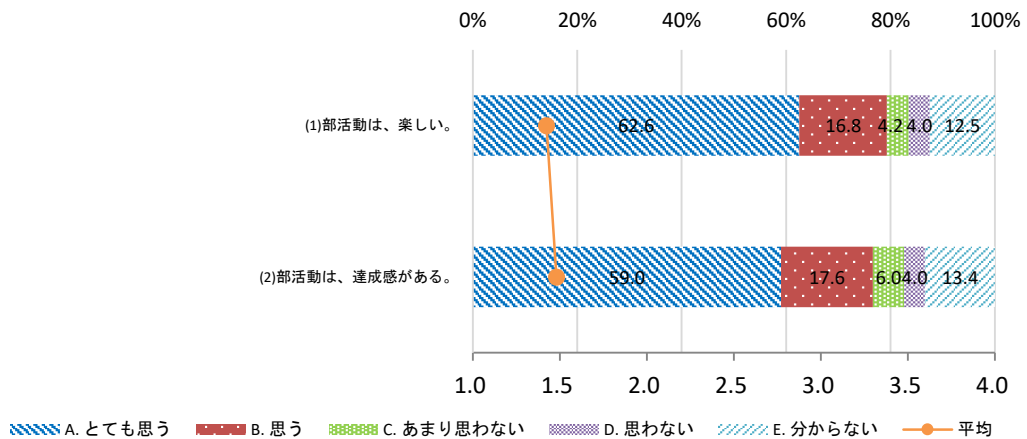

生徒アンケートの回答分布と平均(砦中学校 生徒全体)

1 学習について

2 学習指導について

3 学校行事(運動会、学発など)について

生徒アンケートの回答分布と平均(砦中学校 生徒全体)

4 部活動について

5 生徒指導・キャリア教育について

6 その他について