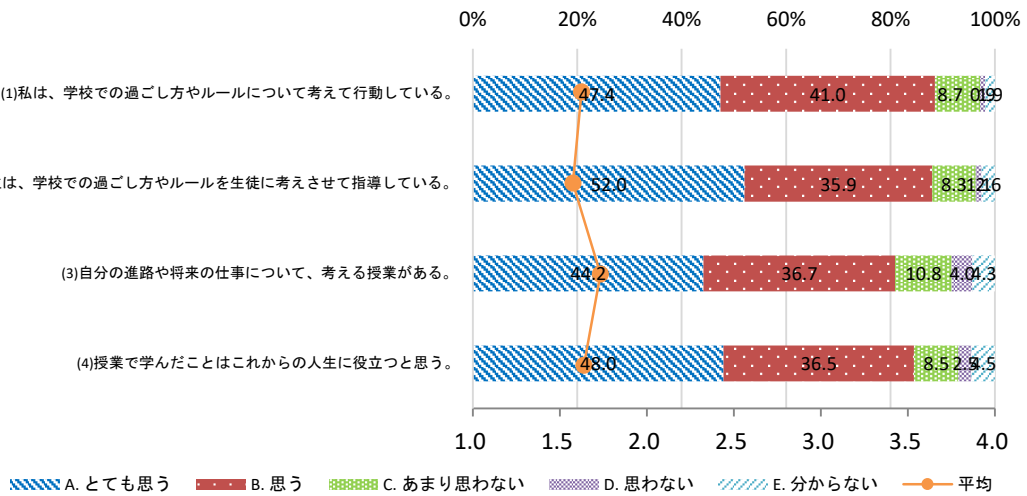

生徒アンケートの回答分布と平均(砦中学校 生徒全体)

1 学習について

2 学習指導について

3 学校行事(運動会、学発など)について

生徒アンケートの回答分布と平均(砦中学校 生徒全体)

4 部活動について

5 生徒指導・キャリア教育について

6 その他について