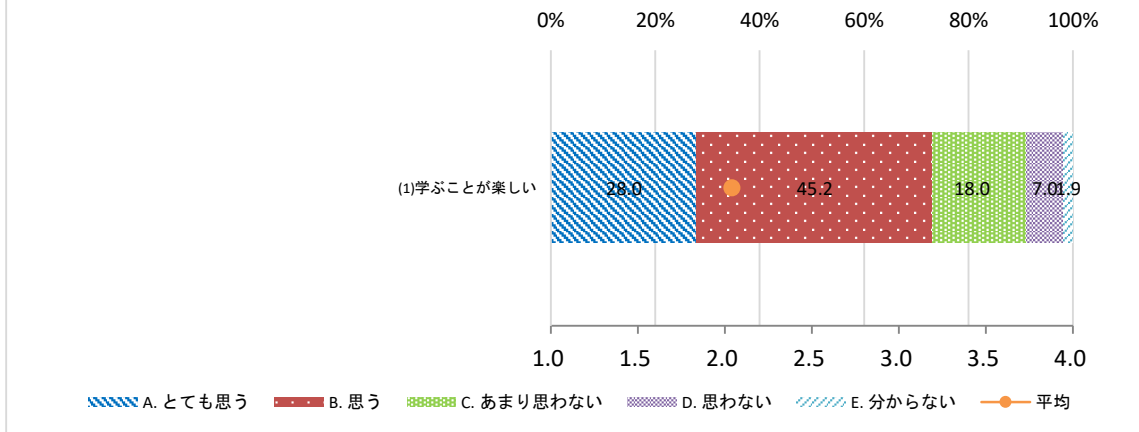

生徒アンケートの回答分布と平均(砦中学校 生徒全体)

1 学習について

2 学習指導について

3 学校行事(運動会、学発など)について

生徒アンケートの回答分布と平均(砦中学校 生徒全体)

4 部活動について

5 生徒指導・キャリア教育について

6 その他について