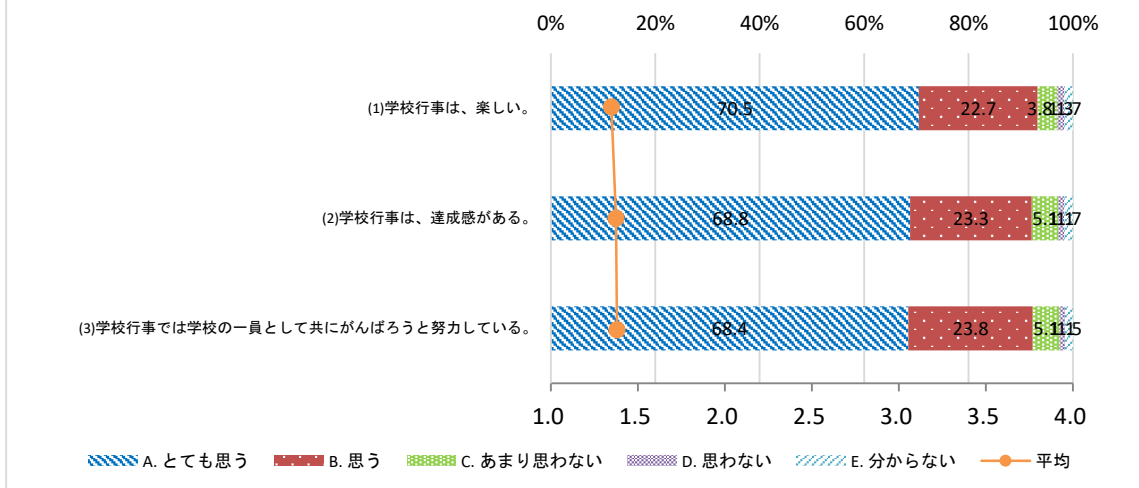

生徒アンケートの回答分布と平均(砦中学校 生徒全体)

1 学習について

2 学習指導について

3 学校行事(運動会、学発など)について

生徒アンケートの回答分布と平均(砦中学校 生徒全体)

4 部活動について

5 生徒指導・キャリア教育について

6 その他について