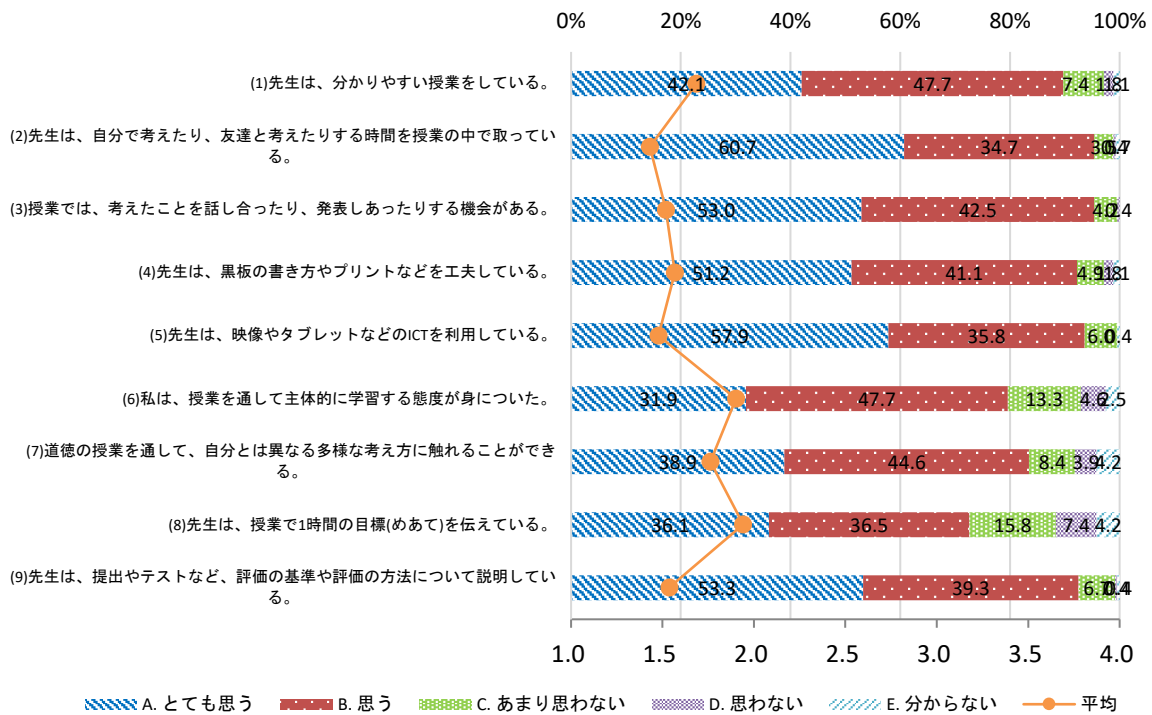

令和7年度 世田谷区立松沢中学校 学校評価アンケート【生徒】 回答まとめ

1 学習について

2 学習指導について

3 生活指導について

4 学校行事について

5 キャリア教育について

6 先生について

7 全般について

8 部活動について

9 クラスについて

10 その他について