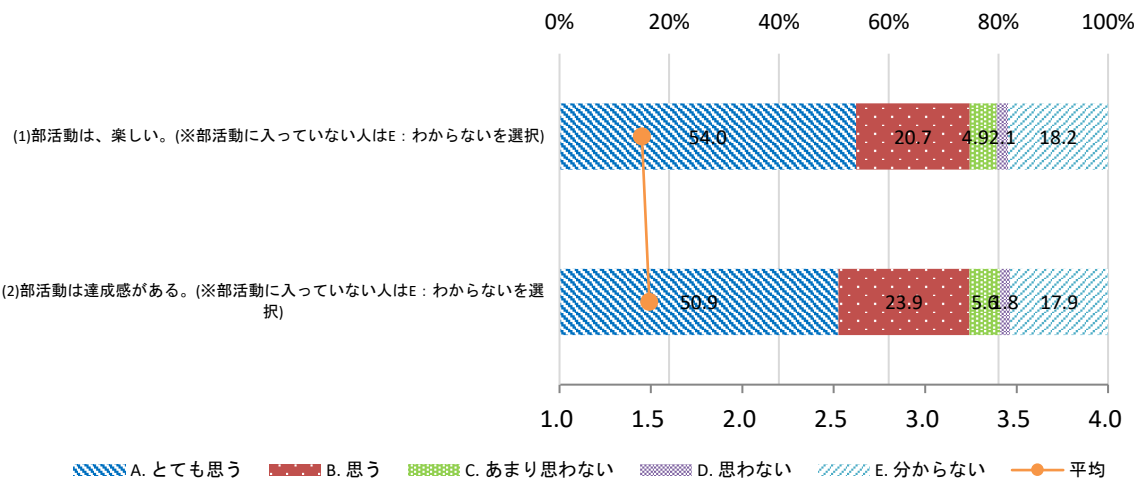

令和7年度 世田谷区立松沢中学校 学校評価アンケート【生徒】 回答まとめ

1 学習について

2 学習指導について

3 生活指導について

4 学校行事について

5 キャリア教育について

6 先生について

7 全般について

8 部活動について

9 クラスについて

10 その他について