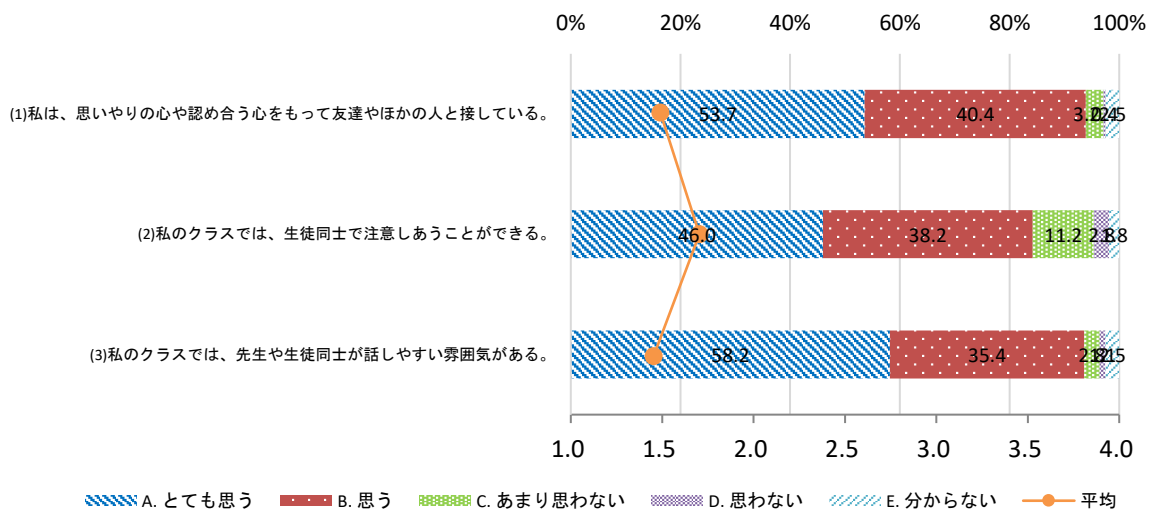

7 全般について

8 部活動について

9 クラスについて