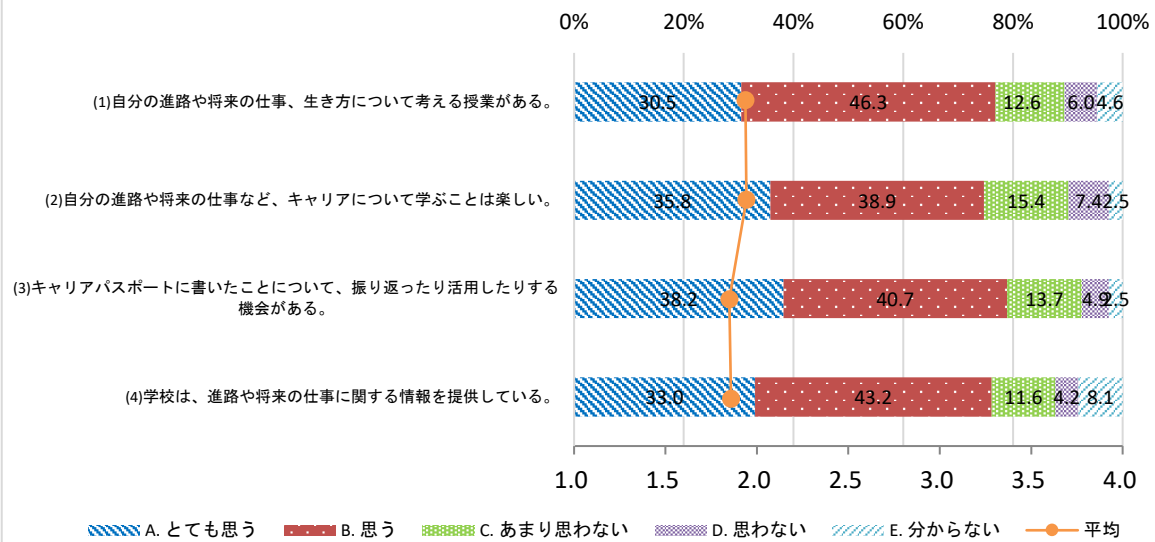

令和7年度 世田谷区立松沢中学校 学校評価アンケート【生徒】 回答まとめ

1 学習について

2 学習指導について

3 生活指導について

4 学校行事について

5 キャリア教育について

6 先生について

7 全般について