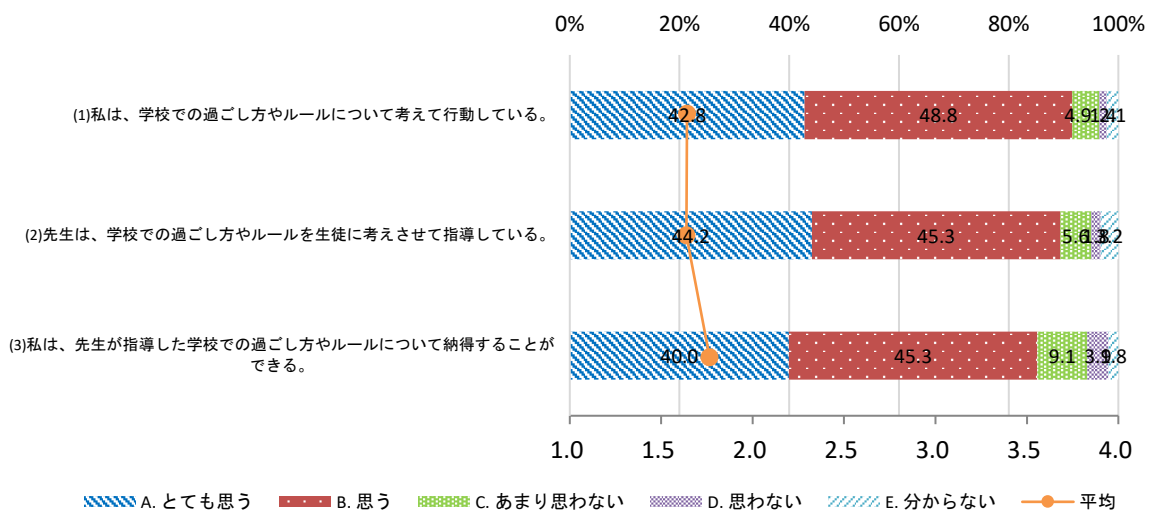

令和7年度 世田谷区立松沢中学校 学校評価アンケート【生徒】 回答まとめ

1 学習について

2 学習指導について

3 生活指導について

4 学校行事について

5 キャリア教育について

6 先生について

7 全般について