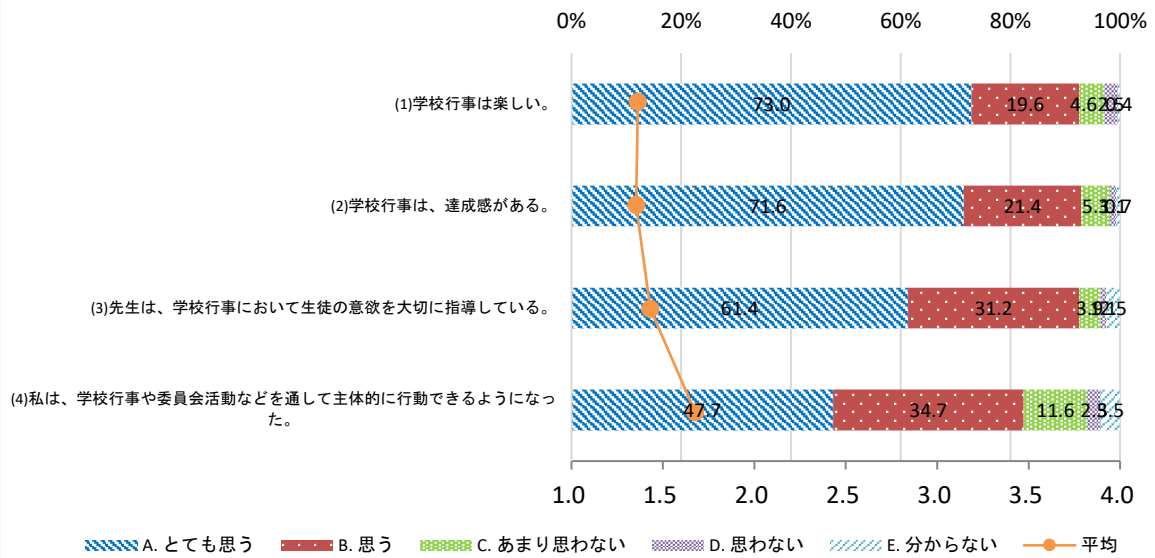

令和7年度 世田谷区立松沢中学校 学校評価アンケート【生徒】 回答まとめ

1 学習について

2 学習指導について

3 生活指導について

4 学校行事について

5 キャリア教育について

6 先生について

7 全般について