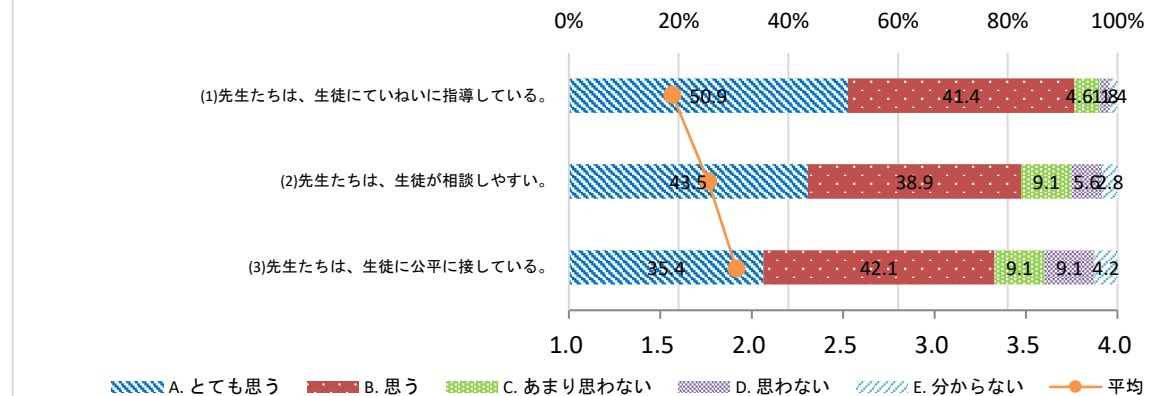

令和7年度 世田谷区立松沢中学校 学校評価アンケート【生徒】 回答まとめ

1 学習について

2 学習指導について

3 生活指導について

4 学校行事について

5 キャリア教育について

6 先生について

7 全般について