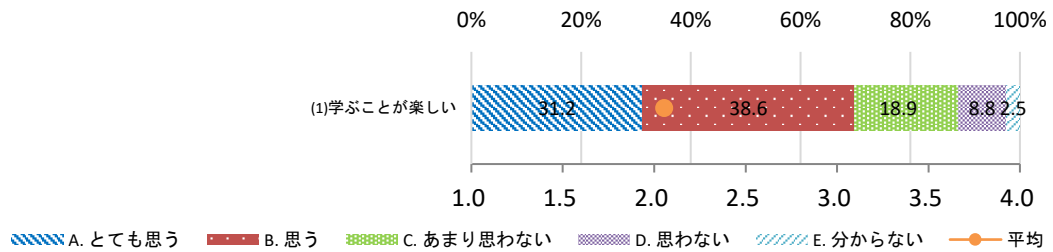

令和7年度 世田谷区立松沢中学校 学校評価アンケート【生徒】 回答まとめ

1 学習について

2 学習指導について

3 生活指導について

4 学校行事について

5 キャリア教育について

6 先生について

7 全般について