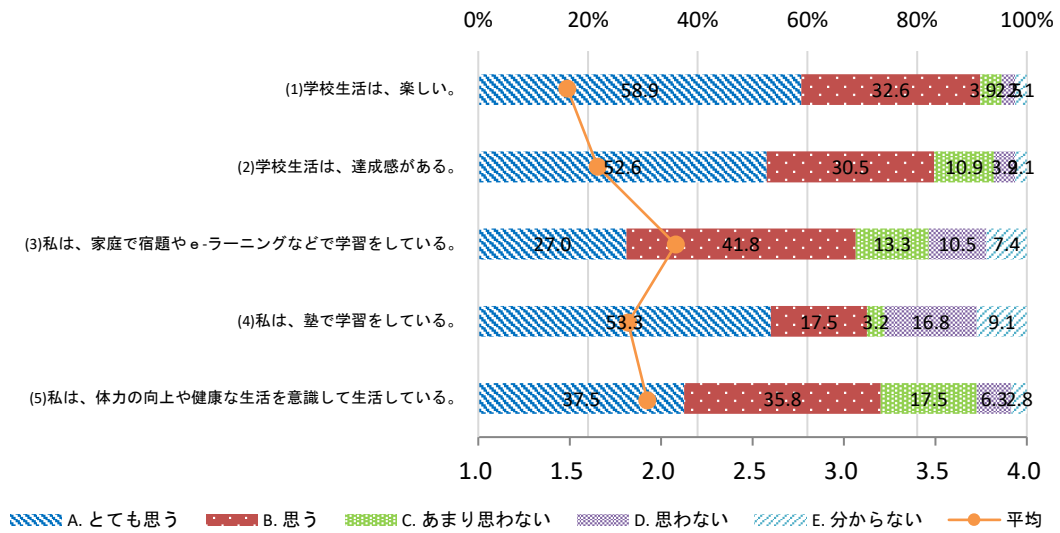

令和7年度 世田谷区立松沢中学校 学校評価アンケート【生徒】 回答まとめ

1 学習について

2 学習指導について

3 生活指導について

4 学校行事について

5 キャリア教育について

6 先生について

7 全般について

8 部活動について

9 クラスについて

10 その他について